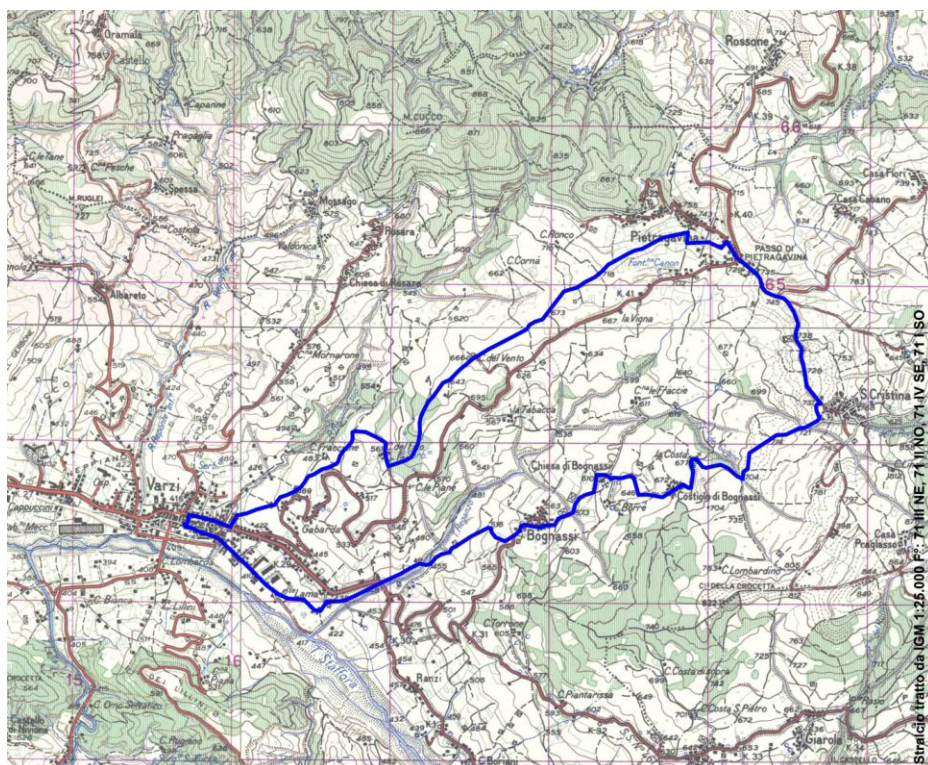

VARZI VIVA
Associazione Culturale

CAMMININSIEME

Camminate intorno a Varzi

DOMENICA 11 MARZO

Percorso ad anello nella valle del Reganzo:

Varzi - Pietragavina – Santa Cristina - Bognassi - Varzi

*ritrovo ore 14:30 davanti alla sede di Varzi Viva in Varzi, via di Dentro, 1
rientro previsto entro le 17:30*

I partecipanti sono pregati di portare: scarponcini adeguati e impermeabile.

La camminata, aperta a tutti i soci di Varzi Viva, va affrontata con il proprio ritmo ed è concepita per poter godere della bellezza dell'ambiente e delle forme di solidarietà e amicizia che nascono in queste occasioni.